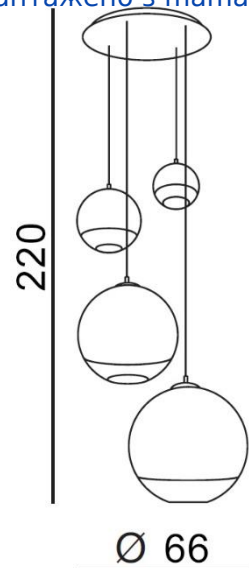

## SILVERBALL 4

RODZAJ / TYPE : WISZĄCA / PENDANT

ŹRÓDŁO ŚWIATŁA / SOURCE : 4 x E27 Max.60W

AZ2531	3873-4P	5901238425311
--------	---------	---------------

### PARAMETRY ŹRÓDŁA ŚWIATŁA / LIGHTING PARAMETERS:

BUDOWA / CONSTRUCTION :	ILOŚĆ / QUANTITY	MATERIAŁ / MATERIAL	KOLOR / COLOR
• konstrukcja / type	1	metal,szko / metal,glass	chrom / chrome
• shade / klosz	4	szko / glass	chrom / chrome
• podsufitka / ceiling base	1	metal / metal	chrom / chrome

WYMIARY / DIMENSION (cm) :	WYSOKOŚĆ / HEIGHT	ŚREDNICA / SZEROKOŚĆ DIAMETER / WIDTH	DŁUGOŚĆ / LENGTH
• lampa / lamp	220	66	-
• klosz / shade	16 / 22 / 31 / 37	18 / 25 / 35 / 40	-
• podsufitka / ceiling base	3	33	-
• regulacja wysokości / height adjustment	tak / yes	-	-

WYPOSAŻENIE / EQUIPMENT :	RODZAJ / TYPE	DŁUGOŚĆ / LENGTH	KOLOR / COLOR
• instrukcja montażu / installation manual	w zestawie / included	-	-
• zestaw montażowy / mounting kit	w zestawie / included	-	-

OPAKOWANIE / PACKAGE (cm) :	KARTON 1 / BOX 1	KARTON 2 / BOX 2	KARTON 3 / BOX 3
• wysokość / height	72	-	-
• szerokość / width	46	-	-
• głębokość / depth	70	-	-
• waga brutto (kg) / gross weight	8,5	-	-
• waga netto (kg) / net weight	7,7	-	-