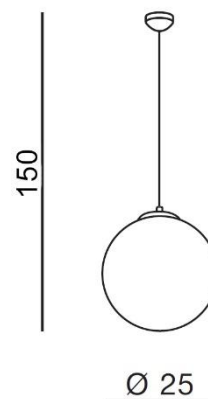

## WHITE BALL 25

RODZAJ / TYPE : WISZĄCA / PENDANT

ŹRÓDŁO ŚWIATŁA / SOURCE : 1 x E27 Max.40W

AZ2515	FLWB25	5901238425151
--------	--------	---------------

WYMIARY / DIMENSION (cm) :	WYSOKOŚĆ / HEIGHT	ŚREDNICA / SZEROKOŚĆ DIAMETER / WIDTH	DŁUGOŚĆ / LENGTH
• lampa / lamp	150	25	-
• klosz / shade	25	25	-
• podsufitka / ceiling base	5	10	-
• regulacja wysokości / height adjustment	tak / yes	-	-