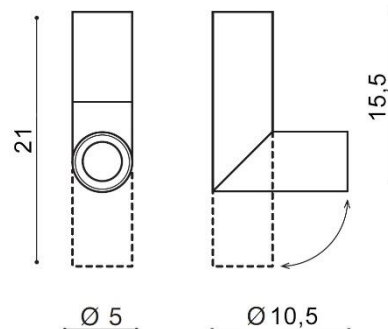

PARAMETRY ŹRÓDŁA ŚWIATŁA / LIGHTING PARAMETERS:

BUDOWA / CONSTRUCTION :	ILOŚĆ / QUANTITY	MATERIAŁ / MATERIAL	KOLOR / COLOR
• konstrukcja / type	1	aluminium / aluminium	-

WYMIARY / DIMENSION (cm) :	WYSOKOŚĆ / HEIGHT	ŚREDNICA / SZEROKOŚĆ DIAMETER / WIDTH	DŁUGOŚĆ / LENGTH
• lampa / lamp	21	5	-
• kierunek źródła światła jest regulowany / direction of the light source is adjustable	tak / yes	-	-

WYPOSAŻENIE / EQUIPMENT :	RODZAJ / TYPE	DŁUGOŚĆ / LENGTH	KOLOR / COLOR
• instrukcja montażu / instruction	w zestawie / included	-	-
• zestaw montażowy / mounting kit	w zestawie / included	-	-

OPAKOWANIE / PACKAGE (cm) :	KARTON / BOX 1	KARTON / BOX 2	KARTON / BOX 3
• wysokość / height	22	-	-
• szerokość / width	5,5	-	-
• głębokość / depth	5,5	-	-
• waga brutto (kg) / gross weight	0,5	-	-
• waga netto (kg) / net weight	0,46	-	-