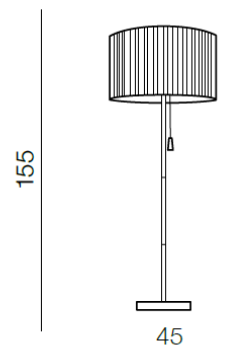

TORINO HOLDING S.A.
Strzeszyńska 33, 60-479 Poznań,
biuro@lampy.it www.azzardolighting.com

PENELOPA FLOOR

RODZAJ / TYPE : STOJĄCA / FLOOR

ŹRÓDŁO ŚWIATŁA / SOURCE : 1 x E27 Max.60W

	White	AZ2400	BP-2540	5901238424000
	Black	AZ2398	BP-2540	5901238423980
	Grey	AZ2399	BP-2540	5901238423997

PARAMETRY ŹRÓDŁA ŚWIATŁA / LIGHTING PARAMETERS:

BUDOWA / CONSTRUCTION :	ILOŚĆ / QUANTITY	MATERIAŁ / MATERIAL	KOLOR / COLOR
• konstrukcja / type	1	metal / tkanina / metal / fabric	-
• klosz / shade	1	tkanina / fabric	-
• podstawa / basic	1	metal / metal	-

WYMIARY / DIMENSION (cm) :	WYSOKOŚĆ / HEIGHT	ŚREDNICA / SZEROKOŚĆ DIAMETER / WIDTH	DŁUGOŚĆ / LENGTH
• lampa / lamp	155	45	-
• klosz / shade	26	45	-
• podstawa / basic	3	25	-

WYPOSAŻENIE / EQUIPMENT :	RODZAJ / TYPE	DŁUGOŚĆ / LENGTH	KOLOR / COLOR
• przewód zasilający / power cord	w zestawie / included	1 x 195 cm	-
• włącznik na obudowie / switch on the housing	w zestawie / included		
• instrukcja montażu / instruction	w zestawie / included		
• zestaw montażowy / mounting kit	brak / not included		

OPAKOWANIE / PACKAGE (cm) :	KARTON 1 / BOX 1	KARTON 2 / BOX 2	KARTON 3 / BOX 3
• wysokość / height	9	28	
• szerokość / width	52	47	
• głębokość / depth	36	47	
• waga brutto (kg) / gross weight	4,4	1,8	
• waga netto (kg) / net weight	4	1,6	