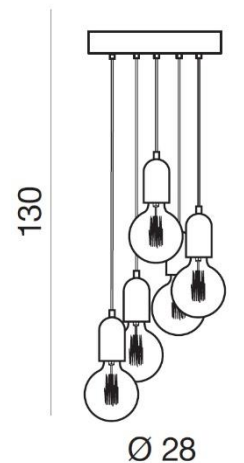

TORINO HOLDING S.A.
Strzeszyńska 33, 60-479 Poznań,
biuro@lampy.it www.azzardolighting.com

VOLTA 5

RODZAJ / TYPE : WISZĄCA / PENDANT

ŹRÓDŁO ŚWIATŁA / SOURCE : 5 x E27 Max.40W

AZ2386 BP-9095 5901238423867

PARAMETRY ŹRÓDŁA ŚWIATŁA / LIGHTING PARAMETERS:

BUDOWA / CONSTRUCTION :	ILOŚĆ / QUANTITY	MATERIAŁ / MATERIAL	KOLOR / COLOR
• konstrukcja / type	1	beton/metal / concrete/metal	beton/metal / concrete/metal
• klosz / shade	5	beton / concrete	beton / concrete
• podsufitka / ceiling base	1	metal / metal	metal / metal
WYMIARY / DIMENSION (cm) :	WYSOKOŚĆ / HEIGHT	ŚREDNICA / SZEROKOŚĆ / DIAMETER / WIDTH	DŁUGOŚĆ / LENGTH
• lampa / lamp	130	28	-
• klosz / shade	10	6	-
• podsufitka / ceiling base	2,5	28	-
• regulacja wysokości / height adjustment	tak / yes	-	-