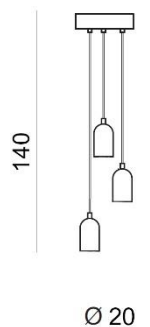

TORINO HOLDING S.A.
Strzeszyńska 33, 60-479 Poznań,
biuro@lampy.it www.azzardolighting.com

VOLTA 3

RODZAJ / TYPE : WISZĄCA / PENDANT

ŹRÓDŁO ŚWIATŁA / SOURCE : E27 3xMax. 40W

AZ2385	BP-9093	5901238423850
--------	---------	---------------

PARAMETRY ŹRÓDŁA ŚWIATŁA / LIGHTING PARAMETERS:

BUDOWA / CONSTRUCTION :	ILOŚĆ / QUANTITY	MATERIAŁ / MATERIAL	KOLOR / COLOR
• konstrukcja / type	1	beton/metal / concrete/metal	beton/metal / concrete/metal
• klosz / shade	3	beton / concrete	beton / concrete
• podsufitka / ceiling base	1	metal / metal	-
WYMIARY / DIMENSION (cm) :	WYSOKOŚĆ / HEIGHT	ŚREDNICA / SZEROKOŚĆ DIAMETER / WIDTH	DŁUGOŚĆ / LENGTH
• lampa / lamp	140	20	-
• klosz / shade	10	6	-
• podsufitka / ceiling base	2,5	18	-
• regulacja wysokości / height adjustment	tak / yes	-	-

WYPOSAŻENIE / EQUIPMENT :	RODZAJ / TYPE	DŁUGOŚĆ / LENGHT	KOLOR / COLOR
• instrukcja montażu / installation instruction	w zestawie / included	-	-
• zestaw montażowy/ mounting kit	w zestawie / included	-	-
OPAKOWANIE / PACKAGE (cm) :	KARTON / BOX 1	KARTON / BOX 2	KARTON / BOX 3
• wysokość / height	27	-	-
• szerokość / width	20	-	-
• głębokość / depth	17	-	-
• waga brutto (kg) / gross weight	1,5	-	-
• waga netto (kg) / net weight	1,3	-	-