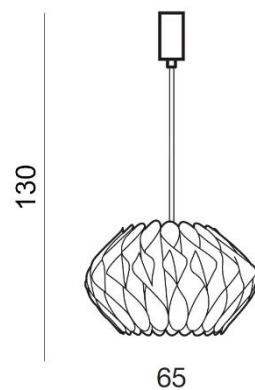

TORINO HOLDING S.A.
Strzeszyńska 33, 60-479 Poznań,
biuro@lampy.it www.azzardolighting.com

RUBEN L

RODZAJ / TYPE : WISZĄCA / PENDANT

ŹRÓDŁO ŚWIATŁA / SOURCE: E27 3xMax. 60W

	Beige	AZ2382	BP-1721	5901238423829
	Grey	AZ2383	BP-1721	5901238423836

PARAMETRY ŹRÓDŁA ŚWIATŁA / LIGHTING PARAMETERS:

BUDOWA / CONSTRUCTION :	ILOŚĆ / QUANTITY	MATERIAŁ / MATERIAL	KOLOR / COLOR
• konstrukcja / type	1	metal, akryl / metal, acryl	-
• shade / klosz	1	akryl / acryl	-
• podsufitka / ceiling base	1	metal / metal	-

WYMIARY / DIMENSION (cm) :	WYSOKOŚĆ / HEIGHT	ŚREDNICA / SZEROKOŚĆ DIAMETER / WIDTH	DŁUGOŚĆ / LENGHT
• lampa / lamp	130	65	-
• klosz / shade	40	65	-
• podsufitka / ceiling base	13	5.5	-
• regulacja wysokości / height adjustment	tak / yes	-	-

WYPOSAŻENIE / EQUIPMENT :	RODZAJ / TYPE	DŁUGOŚĆ / LENGHT	KOLOR / COLOR
• instrukcja montażu / instruction	w zestawie / included	-	-
• zestaw montażowy / mounting kit	w zestawie / included	-	-

OPAKOWANIE / PACKAGE (cm) :	KARTON 1 / BOX 1	KARTON 2 / BOX 2	KARTON 3 / BOX 3
• wysokość / height	27	-	-
• szerokość / width	42	-	-
• głębokość / depth	43	-	-
• waga brutto (kg) / gross weight	2.9	-	-
• waga netto (kg) / net weight	2.6	-	-