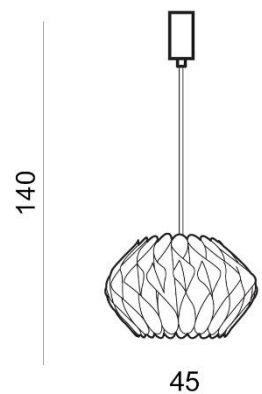

TORINO HOLDING S.A.
Strzeszyńska 33, 60-479 Poznań,
biuro@lampy.it www.azzardolighting.com

RUBEN M

RODZAJ / TYPE : WISZĄCA / PENDANT

ŹRÓDŁO ŚWIATŁA / SOURCE: E27 1xMax. 60W

	Beige	AZ2380	BP-1720	5901238423805
	Grey	AZ2381	BP-1720	5901238423812

WYMIARY / DIMENSION (cm) :	WYSOKOŚĆ / HEIGHT	ŚREDNICA / SZEROKOŚĆ DIAMETER / WIDTH	DŁUGOŚĆ / LENGHT
• lampa / lamp	140	45	-
• klosz / shade	28	45	-
• podsufitka / ceiling base	13	5,5	-
• regulacja wysokości / height adjustment	tak / yes	-	-

WYPOSAŻENIE / EQUIPMENT :	RODZAJ / TYPE	DŁUGOŚĆ / LENGHT	KOLOR / COLOR
• instrukcja montażu / instruction	w zestawie / included	-	-
• zestaw montażowy / mounting kit	w zestawie / included	-	-

OPAKOWANIE / PACKAGE (cm) :	KARTON 1 / BOX 1	KARTON 2 / BOX 2	KARTON 3 / BOX 3
• wysokość / height	11	-	-
• szerokość / width	26	-	-
• głębokość / depth	27	-	-
• waga brutto (kg) / gross weight	1,1	-	-
• waga netto (kg) / net weight	1	-	-