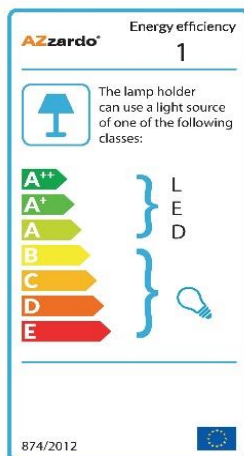

PARAMETRY ŹRÓDŁA ŚWIATŁA / LIGHTING PARAMETERS:

BUDOWA / CONSTRUCTION :	ILOŚĆ / QUANTITY	MATERIAŁ / MATERIAL	KOLOR / COLOR
• konstrukcja / type	1	metal/tworzywo / metal/fabric	
• shade / klosz	1		
• podsufitka / ceiling base	1		

WYMIARY / DIMENSION (cm) :	WYSOKOŚĆ / HEIGHT	ŚREDNICA / SZEROKOŚĆ DIAMETER / WIDTH	DŁUGOŚĆ / LENGHT
• lampa / lamp	140	45	-
• klosz / shade	28	45	-
• podsufitka / ceiling base	13	5,5	-
• regulacja wysokości / height adjustment	tak / yes	-	-