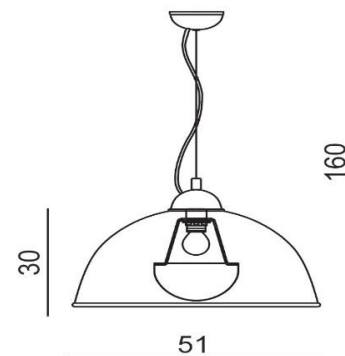

TOMA

RODZAJ / TYPE : WISZĄCA / PENDANT

ŹRÓDŁO ŚWIATŁA / SOURCE : 1 x E27 Max.60W

White	AZ2377	BP-8050	5901238423775
Black	AZ2376	BP-8050	5901238423768

PARAMETRY ŹRÓDŁA ŚWIATŁA / LIGHTING PARAMETERS:

BUDOWA / CONSTRUCTION :	ILOŚĆ / QUANTITY	MATERIAŁ / MATERIAL	KOLOR / COLOR
• konstrukcja / type	1	metal / metal	-
• klosz / shade	1	metal / metal	-
• podsufitka / ceiling base	1	metal / metal	-

WYMIARY / DIMENSION (cm) :	WYSOKOŚĆ / HEIGHT	ŚREDNICA / SZEROKOŚĆ DIAMETER / WIDTH	DŁUGOŚĆ / LENGTH
• lampa / lamp	160	51	-
• klosz / shade	30	51	-
• podsufitka / ceiling base	5	10	-
• regulacja wysokości / height adjustment	tak / yes	-	-