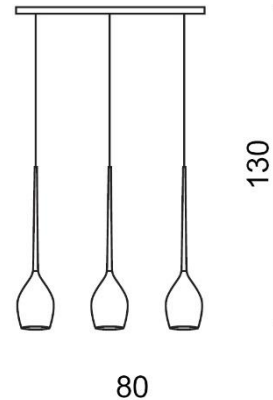

IZZA 3

RODZAJ / TYPE : WISZĄCA / PENDANT

ŹRÓDŁO ŚWIATŁA / SOURCE : E14 3xMax. 50W

	Shiny White	AZ2320	MD1288B-3	5901238423201
	Shiny Black	AZ2321	MD1288B-3	5901238423218
	Amber	AZ2322	MD1288B-3	5901238423225
	Olive	AZ2323	MD1288B-3	5901238423232
	Smoky	AZ2937	MD1288B-3	5901238429371

PARAMETRY ŹRÓDŁA ŚWIATŁA / LIGHTING PARAMETERS:

BUDOWA / CONSTRUCTION :	ILOŚĆ / QUANTITY	MATERIAŁ / MATERIAL	KOLOR / COLOR
• konstrukcja / type	1	metal, szkło / metal, glass	-
• shade / klosz	3	szkło / glass	-
• podsufitka / ceiling base	1	metal / metal	-

WYMIARY / DIMENSION (cm) :	WYSOKOŚĆ / HEIGHT	ŚREDNICA / SZEROKOŚĆ DIAMETER / WIDTH	DŁUGOŚĆ / LENGTH
• lampa / lamp	130	80	13
• klosz / shade	21	13	-
• podsufitka / ceiling base	3	78	8
• regulacja wysokości / height adjustment	tak / yes	-	-

WYPOSAŻENIE / EQUIPMENT :	RODZAJ / TYPE	DŁUGOŚĆ / LENGTH	KOLOR / COLOR
• instrukcja montażu / instruction	w zestawie / included	-	-
• zestaw montażowy / mounting kit	w zestawie / included	-	-

OPAKOWANIE / PACKAGE (cm) :	KARTON 1 / BOX 1	KARTON 2 / BOX 2	KARTON 3 / BOX 3
• wysokość / height	26	-	-
• szerokość / width	87	-	-
• głębokość / depth	17	-	-
• waga brutto (kg) / gross weight	5	-	-
• waga netto (kg) / net weight	4,5	-	-