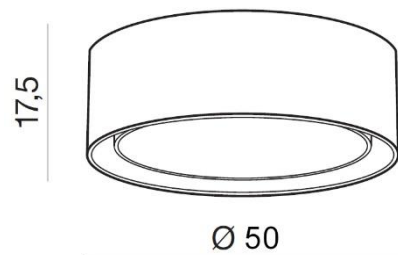

TORINO HOLDING S.A.
Strzeszyńska 33, 60-479 Poznań,
biuro@lampy.it www.azzardolighting.com

MILO

RODZAJ / TYPE : PLAFON / PLAFON

ŹRÓDŁO ŚWIATŁA / SOURCE : 3 x E27 Max.60W

	White	AZ2318	MX2295-M-BZ	5901238423188
	Black	AZ2317	MX2295-M-BZ	5901238423171
	Grey	AZ2319	MX2295-M-BZ	5901238423195

PARAMETRY ŹRÓDŁA ŚWIATŁA / LIGHTING PARAMETERS:

BUDOWA / CONSTRUCTION :	ILOŚĆ / QUANTITY	MATERIAŁ / MATERIAL	KOLOR / COLOR
• konstrukcja / type	1	metal / tkanina / akryl / metal / fabric / acryl	-
• klosz / shade	1	akryl / acryl	-

WYMIARY / DIMENSION (cm) :	WYSOKOŚĆ / HEIGHT	ŚREDNICA / SZEROKOŚĆ DIAMETER / WIDTH	DŁUGOŚĆ / LENGTH
• lampa / lamp	17,5	50	-
• klosz / shade	16,5	50	-

WYPOSAŻENIE / EQUIPMENT :	RODZAJ / TYPE	DŁUGOŚĆ / LENGTH	KOLOR / COLOR
• instrukcja montażu / instruction	w zestawie / included		
• zestaw montażowy / mounting kit	w zestawie / included		

OPAKOWANIE / PACKAGE (cm) :	KARTON / BOX 1	KARTON / BOX 2	KARTON / BOX 3
• wysokość / height	24	-	-
• szerokość / width	56	-	-
• głębokość / depth	56	-	-
• waga brutto (kg) / gross weight	4,1	-	-
• waga netto (kg) / net weight	3,7	-	-