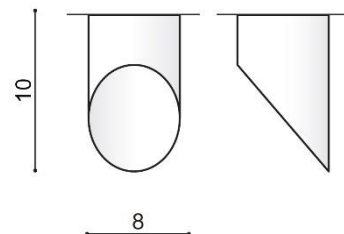

PARAMETRY ŹRÓDŁA ŚWIATŁA / LIGHTING PARAMETERS:

BUDOWA / CONSTRUCTION :	ILOŚĆ / QUANTITY	MATERIAŁ / MATERIAL	KOLOR / COLOR
• konstrukcja / type	1	aluminium / aluminum	-
WYMIARY / DIMENSION (cm) :	WYSOKOŚĆ / HEIGHT	ŚREDNICA / SZEROKOŚĆ DIAMETER / WIDTH	DŁUGOŚĆ / LENGTH
• lampa / lamp	10	8	-
WYPOSAŻENIE / EQUIPMENT :	RODZAJ / TYPE	DŁUGOŚĆ / LENGTH	KOLOR / COLOR
• instrukcja montażu / instruction	w zestawie / included	-	-
• zestaw montażowy / mounting kit	w zestawie / included	-	-
OPAKOWANIE / PACKAGE (cm) :	KARTON / BOX 1	KARTON / BOX 2	KARTON / BOX 3
• wysokość / height	11	-	-
• szerokość / width	9	-	-
• głębokość / depth	9	-	-
• waga brutto (kg) / gross weight	0,25	-	-
• waga netto (kg) / net weight	0,2	-	-