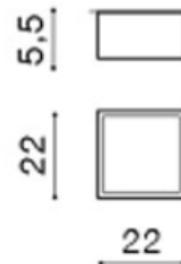

PARAMETRY ŹRÓDŁA ŚWIATŁA / LIGHTING PARAMETERS:

BUDOWA / CONSTRUCTION :	ILOŚĆ / QUANTITY	MATERIAŁ / MATERIAL	KOLOR / COLOR
• konstrukcja / type	1	akryl / aluminium / aluminum / acryl	-
WYMIARY / DIMENSION (cm) :	WYSOKOŚĆ / HEIGHT	ŚREDNICA / SZEROKOŚĆ DIAMETER / WIDTH	DŁUGOŚĆ / LENGTH
• lampa / lamp	5,5	22	-
WYPOSAŻENIE / EQUIPMENT :	RODZAJ / TYPE	DŁUGOŚĆ / LENGTH	KOLOR / COLOR
• instrukcja montażu / instruction	w zestawie / included	-	-
• zestaw montażowy / mounting kit	w zestawie / included	-	-
OPAKOWANIE / PACKAGE (cm) :	KARTON / BOX 1	KARTON / BOX 2	KARTON / BOX 3
• wysokość / height	6,5	-	-
• szerokość / width	23	-	-
• głębokość / depth	23	-	-
• waga brutto (kg) / gross weight	0,75	-	-
• waga netto (kg) / net weight	0,7	-	-