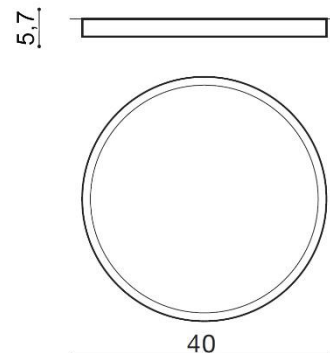

TORINO HOLDING S.A.
Strzeszyńska 33, 60-479 Poznań,
biuro@lampy.it www.azzardolighting.com

MONZA R 40 3000K

RODZAJ / TYPE : PLAFON / PLAFON

ŹRÓDŁO ŚWIATŁA / SOURCE : LED 50W

	White	AZ2265	SHR663000	5901238422655
	Black	AZ2267	SHR673000	5901238422679

PARAMETRY ŹRÓDŁA ŚWIATŁA / LIGHTING PARAMETERS:

BUDOWA / CONSTRUCTION :	ILOŚĆ / QUANTITY	MATERIAŁ / MATERIAL	KOLOR / COLOR
• konstrukcja / type	1	akryl / aluminium / aluminium / acryl	-
WYMIARY / DIMENSION (cm) :	WYSOKOŚĆ / HEIGHT	ŚREDNICA / SZEROKOŚĆ DIAMETER / WIDTH	DŁUGOŚĆ / LENGTH
• lampa / lamp	5,7	40	-
WYPOSAŻENIE / EQUIPMENT :	RODZAJ / TYPE	DŁUGOŚĆ / LENGTH	KOLOR / COLOR
• instrukcja montażu / instruction	w zestawie / included	-	-
• zestaw montażowy / mounting kit	w zestawie / included	-	-
OPAKOWANIE / PACKAGE (cm) :	KARTON / BOX 1	KARTON / BOX 2	KARTON / BOX 3
• wysokość / height	41	-	-
• szerokość / width	41	-	-
• głębokość / depth	6,5	-	-
• waga brutto (kg) / gross weight	1,6	-	-
• waga netto (kg) / net weight	1,4	-	-

Powyższe dane mają jedynie charakter informacyjny. Rzeczywiste dane mogą się nieznacznie różnić ze względu na proces produkcyjny. TORINO HOLDING zastrzega sobie prawo do zmiany przedstawianych materiałów i parametrów technicznych produktów bez wcześniejszego powiadomienia.

Aktualizacja: 27.07.2020