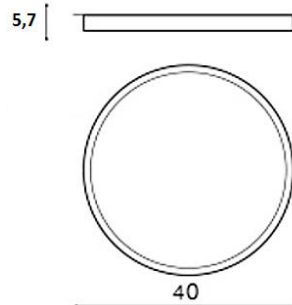

PARAMETRY ŹRÓDŁA ŚWIATŁA / LIGHTING PARAMETERS:

BUDOWA / CONSTRUCTION :	ILOŚĆ / QUANTITY	MATERIAŁ / MATERIAL	KOLOR / COLOR
• konstrukcja / type	1	akryl / aluminium / aluminum / acryl	-
WYMIARY / DIMENSION (cm) :	WYSOKOŚĆ / HEIGHT	ŚREDNICA / SZEROKOŚĆ DIAMETER / WIDTH	DŁUGOŚĆ / LENGTH
• lampa / lamp	5,7	40	-
WYPOSAŻENIE / EQUIPMENT :	RODZAJ / TYPE	DŁUGOŚĆ / LENGTH	KOLOR / COLOR
• instrukcja montażu / instruction	w zestawie / included	-	-
• zestaw montażowy / mounting kit	w zestawie / included	-	-
OPAKOWANIE / PACKAGE (cm) :	KARTON / BOX 1	KARTON / BOX 2	KARTON / BOX 3
• wysokość / height	41	-	-
• szerokość / width	41	-	-
• głębokość / depth	6,5	-	-
• waga brutto (kg) / gross weight	1,6	-	-
• waga netto (kg) / net weight	1,4	-	-