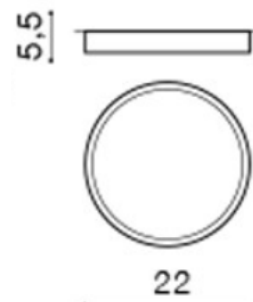

4000K		1760lm		
White	AZ2260	SHR644000	5901238422600	
Black	AZ2262	SHR654000	5901238422624	

PARAMETRY ŹRÓDŁA ŚWIATŁA / LIGHTING PARAMETERS:

BUDOWA / CONSTRUCTION :	ILOŚĆ / QUANTITY	MATERIAŁ / MATERIAL	KOLOR / COLOR
• konstrukcja / type	1	akryl / aluminium / acryl / aluminum	-
WYMIARY / DIMENSION (cm) :	WYSOKOŚĆ / HEIGHT	ŚREDNICA / SZEROKOŚĆ DIAMETER / WIDTH	DŁUGOŚĆ / LENGTH
• lampa / lamp	5,5	22	-
WYPOSAŻENIE / EQUIPMENT :	RODZAJ / TYPE	DŁUGOŚĆ / LENGTH	KOLOR / COLOR
• instrukcja montażu / instruction	w zestawie / included	-	-
• zestaw montażowy / mounting kit	w zestawie / included	-	-
OPAKOWANIE / PACKAGE (cm) :	KARTON / BOX 1	KARTON / BOX 2	KARTON / BOX 3
• wysokość / height	23	-	-
• szerokość / width	23	-	-
• głębokość / depth	6,5	-	-
• waga brutto (kg) / gross weight	0,65	-	-
• waga netto (kg) / net weight	0,6	-	-