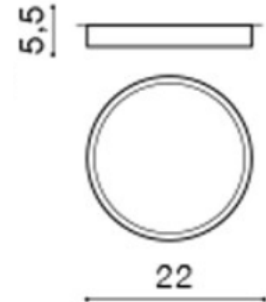

PARAMETRY ŹRÓDŁA ŚWIATŁA / LIGHTING PARAMETERS:

BUDOWA / CONSTRUCTION :	ILOŚĆ / QUANTITY	MATERIAŁ / MATERIAL	KOLOR / COLOR
• konstrukcja / type	1	akryl / aluminium / acryl / aluminum	-
WYMIARY / DIMENSION (cm) :	WYSOKOŚĆ / HEIGHT	ŚREDNICA / SZEROKOŚĆ DIAMETER / WIDTH	DŁUGOŚĆ / LENGTH
• lampa / lamp	5,5	22	-
WYPOSAŻENIE / EQUIPMENT :	RODZAJ / TYPE	DŁUGOŚĆ / LENGTH	KOLOR / COLOR
• instrukcja montażu / instruction	w zestawie / included	-	-
• zestaw montażowy / mounting kit	w zestawie / included	-	-
OPAKOWANIE / PACKAGE (cm) :	KARTON / BOX 1	KARTON / BOX 2	KARTON / BOX 3
• wysokość / height	23	-	-
• szerokość / width	23	-	-
• głębokość / depth	6,5	-	-
• waga brutto (kg) / gross weight	0,65	-	-
• waga netto (kg) / net weight	0,6	-	-