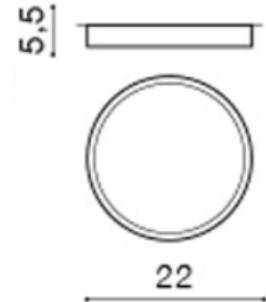

### PARAMETRY ŹRÓDŁA ŚWIATŁA / LIGHTING PARAMETERS:

BUDOWA / CONSTRUCTION :	ILOŚĆ / QUANTITY	MATERIAŁ / MATERIAL	KOLOR / COLOR
• konstrukcja / type	1	akryl / aluminium / acryl / aluminum	-
WYMIARY / DIMENSION (cm) :	WYSOKOŚĆ / HEIGHT	ŚREDNICA / SZEROKOŚĆ DIAMETER / WIDTH	DŁUGOŚĆ / LENGTH
• lampa / lamp	5,5	22	-
WYPOSAŻENIE / EQUIPMENT :	RODZAJ / TYPE	DŁUGOŚĆ / LENGTH	KOLOR / COLOR
• instrukcja montażu / instruction	w zestawie / included	-	-
• zestaw montażowy / mounting kit	w zestawie / included	-	-
OPAKOWANIE / PACKAGE (cm) :	KARTON / BOX 1	KARTON / BOX 2	KARTON / BOX 3
• wysokość / height	23	-	-
• szerokość / width	23	-	-
• głębokość / depth	6,5	-	-
• waga brutto (kg) / gross weight	0,65	-	-
• waga netto (kg) / net weight	0,6	-	-