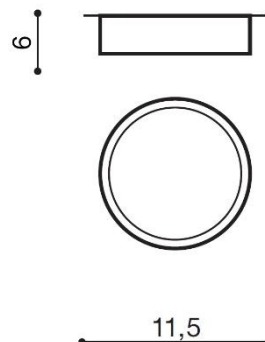

TORINO HOLDING S.A.
Strzeszyńska 33, 60-479 Poznań,
biuro@lampy.it www.azzardolighting.com

MONZA R 12 3000K / 4000K

RODZAJ / TYPE : PLAFON / PLAFON

ŹRÓDŁO ŚWIATŁA / SOURCE : LED 10W

3000K		840lm	
White	AZ2257	SHR623000	5901238422570
Black	AZ2259	SHR633000	5901238422594
4000K		1020lm	
White	AZ2256	SHR624000	5901238422563
Black	AZ2258	SHR614000	5901238422587

PARAMETRY ŹRÓDŁA ŚWIATŁA / LIGHTING PARAMETERS:

BUDOWA / CONSTRUCTION :	ILOŚĆ / QUANTITY	MATERIAŁ / MATERIAL	KOLOR / COLOR
• konstrukcja / type	1	akryl / aluminium / acryl / aluminum	-
WYMIARY / DIMENSION (cm) :	WYSOKOŚĆ / HEIGHT	ŚREDNICA / SZEROKOŚĆ DIAMETER / WIDTH	DŁUGOŚĆ / LENGTH
• lampa / lamp	6	11,5	
WYPOSAŻENIE / EQUIPMENT :	RODZAJ / TYPE	DŁUGOŚĆ / LENGTH	KOLOR / COLOR
• instrukcja montażu / instruction	w zestawie / included	-	-
• zestaw montażowy / mounting kit	w zestawie / included		
OPAKOWANIE / PACKAGE (cm) :	KARTON 1 / BOX 1	KARTON 2 / BOX 2	KARTON 3 / BOX 3
• wysokość / height	12,5	-	-
• szerokość / width	12,5	-	-
• głębokość / depth	7	-	-
• waga brutto (kg) / gross weight	0,3	-	-
• waga netto (kg) / net weight	0,25	-	-

Powyższe dane mają jedynie charakter informacyjny. Rzeczywiste dane mogą się nieznacznie różnić ze względu na proces produkcyjny. TORINO HOLDING zastrzega sobie prawo do zmiany przedstawianych materiałów i parametrów technicznych produktów bez wcześniejszego powiadomienia.

Aktualizacja: 27.07.2020