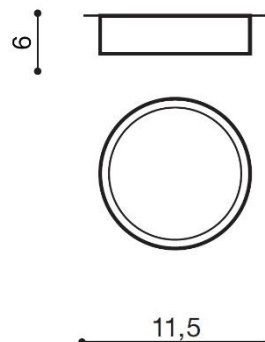

4000K		1020lm	
White	AZ2256	SHR624000	5901238422563
Black	AZ2258	SHR614000	5901238422587

PARAMETRY ŹRÓDŁA ŚWIATŁA / LIGHTING PARAMETERS:

BUDOWA / CONSTRUCTION :	ILOŚĆ / QUANTITY	MATERIAŁ / MATERIAL	KOLOR / COLOR
• konstrukcja / type	1	akryl / aluminium / acryl / aluminum	-

WYMIARY / DIMENSION (cm) :	WYSOKOŚĆ / HEIGHT	ŚREDNICA / SZEROKOŚĆ DIAMETER / WIDTH	DŁUGOŚĆ / LENGTH
• lampa / lamp	6	11,5	

WYPOSAŻENIE / EQUIPMENT :	RODZAJ / TYPE	DŁUGOŚĆ / LENGTH	KOLOR / COLOR
• instrukcja montażu / instruction	w zestawie / included	-	-
• zestaw montażowy / mounting kit	w zestawie / included	-	-

OPAKOWANIE / PACKAGE (cm) :	KARTON 1 / BOX 1	KARTON 2 / BOX 2	KARTON 3 / BOX 3
• wysokość / height	12,5	-	-
• szerokość / width	12,5	-	-
• głębokość / depth	7	-	-
• waga brutto (kg) / gross weight	0,3	-	-
• waga netto (kg) / net weight	0,25	-	-