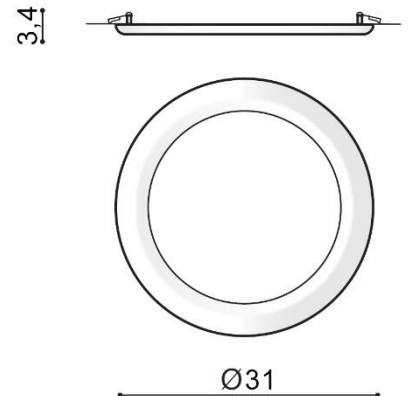

LINDA 30 4000K

RODZAJ / TYPE : WPUST / INLET

ŹRÓDŁO ŚWIATŁA / SOURCE : LED 24W

	White	AZ2249	5901238422495
	Chrome	AZ2251	5901238422518

PARAMETRY ŹRÓDŁA ŚWIATŁA / LIGHTING PARAMETERS:

BUDOWA / CONSTRUCTION :	ILOŚĆ / QUANTITY	MATERIAŁ / MATERIAL	KOLOR / COLOR
• konstrukcja / type	1	aluminium / aluminum	-

WYMIARY / DIMENSION (cm) :	WYSOKOŚĆ / HEIGHT	ŚREDNICA / SZEROKOŚĆ DIAMETER / WIDTH	SZEROKOŚĆ / WIDTH
• lampa / lamp	3,4	31	-
• otwór montażowy / inlet opening	-	28	-

WYPOSAŻENIE / EQUIPMENT :	RODZAJ / TYPE	DŁUGOŚĆ / LENGTH	KOLOR / COLOR
• instrukcja montażu / instruction	w zestawie / included	-	-
• zestaw montażowy / mounting kit	w zestawie / included	-	-

OPAKOWANIE / PACKAGE (cm) :	KARTON 1 / BOX 1	KARTON 2 / BOX 2	KARTON 3 / BOX 3
• wysokość / height	5	-	-
• szerokość / width	31,5	-	-
• głębokość / depth	31,5	-	-
• waga brutto (kg) / gross weight	1,2	-	-
• waga netto (kg) / net weight	1,1	-	-