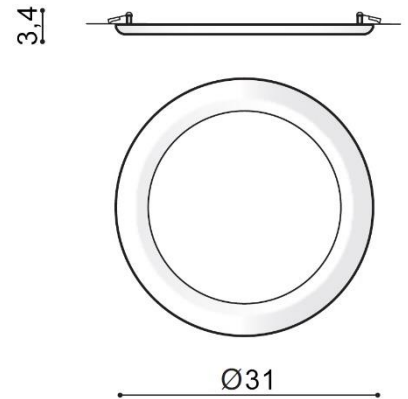

LINDA 30 4000K

RODZAJ / TYPE : WPUST / INLET

ŹRÓDŁO ŚWIATŁA / SOURCE : LED 24W

	White	AZ2249	5901238422495
	Chrome	AZ2251	5901238422518

PARAMETRY ŹRÓDŁA ŚWIATŁA / LIGHTING PARAMETERS:

BUDOWA / CONSTRUCTION :	ILOŚĆ / QUANTITY	MATERIAŁ / MATERIAL	KOLOR / COLOR
• konstrukcja / type	1	aluminium / aluminum	-

WYMIARY / DIMENSION (cm) :	WYSOKOŚĆ / HEIGHT	ŚREDNICA / SZEROKOŚĆ DIAMETER / WIDTH	SZEROKOŚĆ / WIDTH
• lampa / lamp	3,4	31	-
• otwór montażowy / inlet opening	-	28	-

WYPOSAŻENIE / EQUIPMENT :	RODZAJ / TYPE	DŁUGOŚĆ / LENGTH	KOLOR / COLOR
• instrukcja montażu / instruction	w zestawie / included	-	-
• zestaw montażowy / mounting kit	w zestawie / included	-	-

OPAKOWANIE / PACKAGE (cm) :	KARTON 1 / BOX 1	KARTON 2 / BOX 2	KARTON 3 / BOX 3
• wysokość / height	5	-	-
• szerokość / width	31,5	-	-
• głębokość / depth	31,5	-	-
• waga brutto (kg) / gross weight	1,2	-	-
• waga netto (kg) / net weight	1,1	-	-