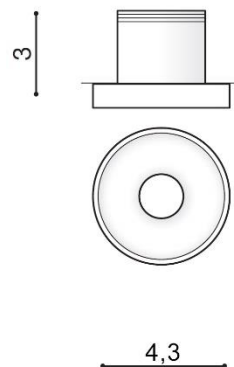

PARAMETRY ŹRÓDŁA ŚWIATŁA / LIGHTING PARAMETERS:

BUDOWA / CONSTRUCTION :	ILOŚĆ / QUANTITY	MATERIAŁ / MATERIAL	KOLOR / COLOR
• konstrukcja / type	1	aluminium / akryl / aluminum / acryl	-
WYMIARY / DIMENSION (cm) :	WYSOKOŚĆ / HEIGHT	ŚREDNICA / SZEROKOŚĆ DIAMETER / WIDTH	DŁUGOŚĆ / LENGTH
• lampa / lamp	3	4,3	-
• otwór montażowy / inlet opening	-	3,6	-
WYPOSAŻENIE / EQUIPMENT :	RODZAJ / TYPE	DŁUGOŚĆ / LENGTH	KOLOR / COLOR
• instrukcja montażu / instruction	w zestawie / included	-	-
• zestaw montażowy / mounting kit	w zestawie / included	-	-
OPAKOWANIE / PACKAGE (cm) :	KARTON / BOX 1	KARTON / BOX 2	KARTON / BOX 3
• wysokość / height	7,5	-	-
• szerokość / width	7,5	-	-
• głębokość / depth	6,5	-	-
• waga brutto (kg) / gross weight	0,08	-	-
• waga netto (kg) / net weight	0,06	-	-