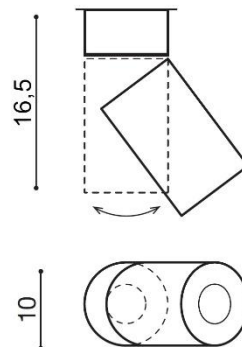

SIENA 20W 3000K / 4000K

RODZAJ / TYPE : PLAFON / PLAFON

ŹRÓDŁO ŚWIATŁA / SOURCE : LED 20W

3000K		1680lm		
	White	AZ2216	SH603000	5901238422167
	Black	AZ2218	SH613000	5901238422181
	Chrome	AZ2220	SH623000	5901238422204

4000K		1760lm		
	White	AZ2217	SH604000	5901238422174
	Black	AZ2219	SH614000	5901238422198
	Chrome	AZ2221	SH624000	5901238422211

PARAMETRY ŹRÓDŁA ŚWIATŁA / LIGHTING PARAMETERS:

BUDOWA / CONSTRUCTION :	ILOŚĆ / QUANTITY	MATERIAŁ / MATERIAL	KOLOR / COLOR
• konstrukcja / type	1	aluminium / aluminium	-

WYMIARY / DIMENSION (cm) :	WYSOKOŚĆ / HEIGHT	ŚREDNICA / SZEROKOŚĆ DIAMETER / WIDTH	DŁUGOŚĆ / LENGTH
• lampa / lamp	16,5	10	-
• kierunek źródła światła jest regulowany / direction of the light source is ajustable	tak / yes	-	-

WYPOSAŻENIE / EQUIPMENT :	RODZAJ / TYPE	DŁUGOŚĆ / LENGTH	KOLOR / COLOR
• instrukcja montażu / instruction	w zestawie / included	-	-
• zestaw montażowy / mounting kit	w zestawie / included	-	-

OPAKOWANIE / PACKAGE (cm) :	KARTON / BOX 1	KARTON / BOX 2	KARTON / BOX 3
• wysokość / height	18	-	-
• szerokość / width	11	-	-
• głębokość / depth	11	-	-
• waga brutto (kg) / gross weight	1	-	-
• waga netto (kg) / net weight	0,9	-	-

Powyższe dane mają jedynie charakter informacyjny. Rzeczywiste dane mogą się nieznacznie różnić ze względu na proces produkcyjny. TORINO HOLDING zastrzega sobie prawo do zmiany przedstawianych materiałów i parametrów technicznych produktów bez wcześniejszego powiadomienia.

Aktualizacja: 03.08.2020