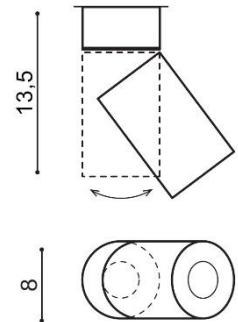

SIENA 10W 3000K / 4000K

RODZAJ / TYPE : PLAFON / PLAFON

ŹRÓDŁO ŚWIATŁA / SOURCE : LED 10W

3000K		840lm		
	White	AZ2210	SH603000	5901238422105
	Black	AZ2212	SH613000	5901238422129
	Chrome	AZ2214	SH623000	5901238422143

4000K		880lm		
	White	AZ2211	SH604000	5901238422112
	Black	AZ2213	SH614000	5901238422136
	Chrome	AZ2215	SH624000	5901238422150

PARAMETRY ŹRÓDŁA ŚWIATŁA / LIGHTING PARAMETERS:

840 lumens	880 lumens	3000K	4000K	IP 20	RA ≥90	LED int

BUDOWA / CONSTRUCTION :	ILOŚĆ / QUANTITY	MATERIAŁ / MATERIAL	KOLOR / COLOR
• konstrukcja / type	1	aluminium / aluminium	-

WYMIARY / DIMENSION (cm) :	WYSOKOŚĆ / HEIGHT	ŚREDNICA / SZEROKOŚĆ DIAMETER / WIDTH	DŁUGOŚĆ / LENGTH
• lampa / lamp	13,5	8	-
• kierunek źródła światła jest regulowany / direction of the light source is adjustable	tak / yes	-	-

WYPOSAŻENIE / EQUIPMENT :	RODZAJ / TYPE	DŁUGOŚĆ / LENGTH	KOLOR / COLOR
• instrukcja montażu / instruction	w zestawie / included	-	-
• zestaw montażowy / mounting kit	w zestawie / included	-	-

OPAKOWANIE / PACKAGE (cm) :	KARTON / BOX 1	KARTON / BOX 2	KARTON / BOX 3
• wysokość / height	15	-	-
• szerokość / width	9	-	-
• głębokość / depth	9	-	-
• waga brutto (kg) / gross weight	0,66	-	-
• waga netto (kg) / net weight	0,6	-	-

Powyższe dane mają jedynie charakter informacyjny. Rzeczywiste dane mogą się nieznacznie różnić ze względu na proces produkcyjny. TORINO HOLDING zastrzega sobie prawo do zmiany przedstawianych materiałów i parametrów technicznych produktów bez wcześniejszego powiadomienia.

Aktualizacja: 03.08.2020