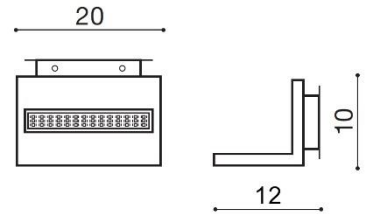

## LATONA

RODZAJ / TYPE : KINKIET / WALL

ŹRÓDŁO ŚWIATŁA / SOURCE : LED 10W

	Black	AZ2204	GW-681	5901238422044
	White	AZ2205	GW-681	5901238422051

### PARAMETRY ŹRÓDŁA ŚWIATŁA / LIGHTING PARAMETERS:

BUDOWA / CONSTRUCTION :	ILOŚĆ / QUANTITY	MATERIAŁ / MATERIAL	KOLOR / COLOR
• konstrukcja / type	1	aluminium / aluminum	-
WYMIARY / DIMENSION (cm) :	WYSOKOŚĆ / HEIGHT	ŚREDNICA / SZEROKOŚĆ DIAMETER / WIDTH	DŁUGOŚĆ / LENGTH
• lampa / lamp	10	20	12
WYPOSAŻENIE / EQUIPMENT :	RODZAJ / TYPE	DŁUGOŚĆ / LENGTH	KOLOR / COLOR
• instrukcja montażu / instruction	w zestawie / included	-	-
• zestaw montażowy / mounting kit	w zestawie / included	-	-
OPAKOWANIE / PACKAGE (cm) :	KARTON 1 / BOX 1	KARTON 2 / BOX 2	KARTON 3 / BOX 3
• wysokość / height	15	-	-
• szerokość / width	21	-	-
• głębokość / depth	10	-	-
• waga brutto (kg) / gross weight	1	-	-
• waga netto (kg) / net weight	0,9	-	-