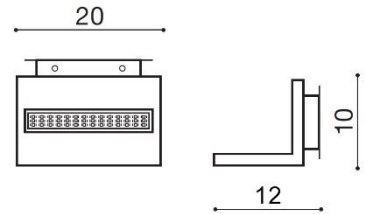

## LATONA

RODZAJ / TYPE : KINKIET / WALL

ŹRÓDŁO ŚWIATŁA / SOURCE : LED 10W

	Black	AZ2204	GW-681	5901238422044
	White	AZ2205	GW-681	5901238422051

### PARAMETRY ŹRÓDŁA ŚWIATŁA / LIGHTING PARAMETERS:

BUDOWA / CONSTRUCTION :	ILOŚĆ / QUANTITY	MATERIAŁ / MATERIAL	KOLOR / COLOR
• konstrukcja / type	1	aluminium / aluminum	-
WYMIARY / DIMENSION (cm) :	WYSOKOŚĆ / HEIGHT	ŚREDNICA / SZEROKOŚĆ / DIAMETER / WIDTH	DŁUGOŚĆ / LENGTH
• lampa / lamp	10	20	12
WYPOSAŻENIE / EQUIPMENT :	RODZAJ / TYPE	DŁUGOŚĆ / LENGTH	KOLOR / COLOR
• instrukcja montażu / instruction	w zestawie / included	-	-
• zestaw montażowy / mounting kit	w zestawie / included	-	-
OPAKOWANIE / PACKAGE (cm) :	KARTON 1 / BOX 1	KARTON 2 / BOX 2	KARTON 3 / BOX 3
• wysokość / height	15	-	-
• szerokość / width	21	-	-
• głębokość / depth	10	-	-
• waga brutto (kg) / gross weight	1	-	-
• waga netto (kg) / net weight	0,9	-	-