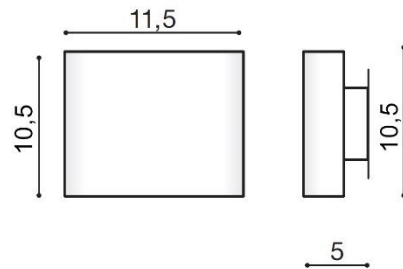

### PARAMETRY ŹRÓDŁA ŚWIATŁA / LIGHTING PARAMETERS:

BUDOWA / CONSTRUCTION :	ILOŚĆ / QUANTITY	MATERIAŁ / MATERIAL	KOLOR / COLOR
• konstrukcja / type	1	aluminium / aluminum	-
WYMIARY / DIMENSION (cm) :	WYSOKOŚĆ / HEIGHT	ŚREDNICA / SZEROKOŚĆ / DIAMETER / WIDTH	DŁUGOŚĆ / LENGTH
• lampa / lamp	10,5	11,5	5
WYPOSAŻENIE / EQUIPMENT :	RODZAJ / TYPE	DŁUGOŚĆ / LENGTH	KOLOR / COLOR
• instrukcja montażu / instruction	w zestawie / included	-	-
• zestaw montażowy / mounting kit	w zestawie / included	-	-
OPAKOWANIE / PACKAGE (cm) :	KARTON / BOX 1	KARTON / BOX 2	KARTON / BOX 3
• wysokość / height	11	-	-
• szerokość / width	12	-	-
• głębokość / depth	6	-	-
• waga brutto (kg) / gross weight	0,5	-	-
• waga netto (kg) / net weight	0,45	-	-