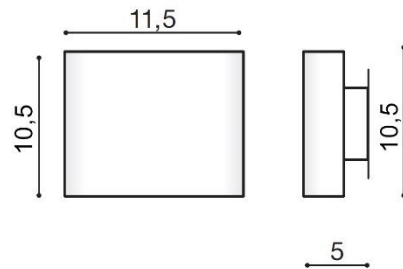

PARAMETRY ŹRÓDŁA ŚWIATŁA / LIGHTING PARAMETERS:

BUDOWA / CONSTRUCTION :	ILOŚĆ / QUANTITY	MATERIAŁ / MATERIAL	KOLOR / COLOR
• konstrukcja / type	1	aluminium / aluminum	-
WYMIARY / DIMENSION (cm) :	WYSOKOŚĆ / HEIGHT	ŚREDNICA / SZEROKOŚĆ DIAMETER / WIDTH	DŁUGOŚĆ / LENGTH
• lampa / lamp	10,5	11,5	5
WYPOSAŻENIE / EQUIPMENT :	RODZAJ / TYPE	DŁUGOŚĆ / LENGTH	KOLOR / COLOR
• instrukcja montażu / instruction	w zestawie / included	-	-
• zestaw montażowy / mounting kit	w zestawie / included	-	-
OPAKOWANIE / PACKAGE (cm) :	KARTON / BOX 1	KARTON / BOX 2	KARTON / BOX 3
• wysokość / height	11	-	-
• szerokość / width	12	-	-
• głębokość / depth	6	-	-
• waga brutto (kg) / gross weight	0,5	-	-
• waga netto (kg) / net weight	0,45	-	-