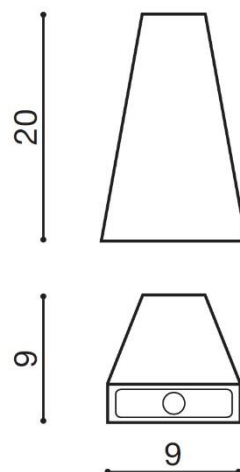

TORINO HOLDING S.A.
Strzeszyńska 33, 60-479 Poznań,
biuro@lampy.it www.azzardolighting.com

ZITA XL

RODZAJ / TYPE : ŚCIENNA / WALL

ŹRÓDŁO ŚWIATŁA / SOURCE : LED 6W (2x 3W)

	Dark Grey	AZ2200	GW-806XL	5901238422006
	Bright Grey	AZ2201	GW-807XL	5901238422013

PARAMETRY ŹRÓDŁA ŚWIATŁA / LIGHTING PARAMETERS:

BUDOWA / CONSTRUCTION :	ILOŚĆ / QUANTITY	MATERIAŁ / MATERIAL	KOLOR / COLOR
<ul style="list-style-type: none"> konstrukcja / type 	1	aluminium / aluminum	-
WYMIARY / DIMENSION (cm) :	WYSOKOŚĆ / HEIGHT	ŚREDNICA / SZEROKOŚĆ DIAMETER / WIDTH	DŁUGOŚĆ / LENGTH
<ul style="list-style-type: none"> lampa / lamp 	20	9	9
WYPOSAŻENIE / EQUIPMENT :	RODZAJ / TYPE	DŁUGOŚĆ / LENGTH	KOLOR / COLOR
<ul style="list-style-type: none"> instrukcja montażu / instruction 	w zestawie / included		
<ul style="list-style-type: none"> zestaw montażowy / mounting kit 	w zestawie / included		
OPAKOWANIE / PACKAGE (cm) :	KARTON 1 / BOX 1	KARTON 2 / BOX 2	KARTON 3 / BOX 3
<ul style="list-style-type: none"> wysokość / height 	11,5	-	-
<ul style="list-style-type: none"> szerokość / width 	11,5	-	-
<ul style="list-style-type: none"> głębokość / depth 	23	-	-
<ul style="list-style-type: none"> waga brutto (kg) / gross weight 	0,9	-	-
<ul style="list-style-type: none"> waga netto (kg) / net weight 	0,8	-	-