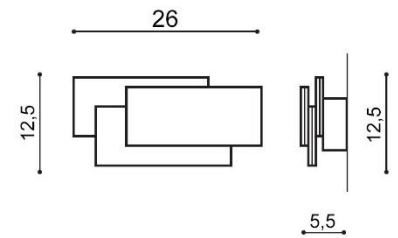

CLOVER SQUARE

RODZAJ / TYPE : ŚCIENNA / WALL

ŹRÓDŁO ŚWIATŁA / SOURCE : LED 12W

	Black	AZ2198	GW-6809	5901238421986
	White	AZ2199	GW-6809	5901238421993

PARAMETRY ŹRÓDŁA ŚWIATŁA / LIGHTING PARAMETERS:

BUDOWA / CONSTRUCTION :	ILOŚĆ / QUANTITY	MATERIAŁ / MATERIAL	KOLOR / COLOR
• konstrukcja / type	1	aluminium / aluminum	-
WYMIARY / DIMENSION (cm) :	WYSOKOŚĆ / HEIGHT	ŚREDNICA / SZEROKOŚĆ / DIAMETER / WIDTH	DŁUGOŚĆ / LENGTH
• lampa / lamp	12,5	26	5,5
WYPOSAŻENIE / EQUIPMENT :	RODZAJ / TYPE	DŁUGOŚĆ / LENGTH	KOLOR / COLOR
• instrukcja montażu / instruction	w zestawie / included	-	-
• zestaw montażowy / mounting kit	w zestawie / included	-	-
OPAKOWANIE / PACKAGE (cm) :	KARTON 1 / BOX 1	KARTON 2 / BOX 2	KARTON 3 / BOX 3
• wysokość / height	7,5	-	-
• szerokość / width	28	-	-
• głębokość / depth	14,5	-	-
• waga brutto (kg) / gross weight	1,1	-	-
• waga netto (kg) / net weight	1	-	-