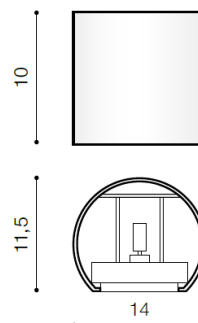

PARAMETRY ŹRÓDŁA ŚWIATŁA / LIGHTING PARAMETERS:

BUDOWA / CONSTRUCTION :	ILOŚĆ / QUANTITY	MATERIAŁ / MATERIAL	KOLOR / COLOR
• konstrukcja / type	1	aluminium / aluminum	-

WYMIARY / DIMENSION (cm) :	WYSOKOŚĆ / HEIGHT	ŚREDNICA / SZEROKOŚĆ / DIAMETER / WIDTH	DŁUGOŚĆ / LENGTH
• lampa / lamp	10	14	11,5
• kierunek źródła światła jest regulowany / direction of the light source is adjustable	tak / yes	-	-

WYPOSAŻENIE / EQUIPMENT :	RODZAJ / TYPE	DŁUGOŚĆ / LENGTH	KOLOR / COLOR
• instrukcja montażu / instruction	w zestawie / included		
• zestaw montażowy / mounting kit	w zestawie / included		

OPAKOWANIE / PACKAGE (cm) :	KARTON 1 / BOX 1	KARTON 2 / BOX 2	KARTON 3 / BOX 3
• wysokość / height	11	-	-
• szerokość / width	15	-	-
• głębokość / depth	12	-	-
• waga brutto (kg) / gross weight	0,7	-	-
• waga netto (kg) / net weight	0,6	-	-