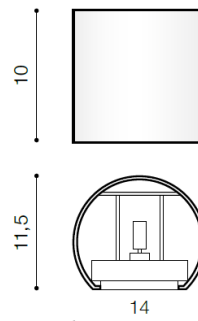

### PARAMETRY ŹRÓDŁA ŚWIATŁA / LIGHTING PARAMETERS:

BUDOWA / CONSTRUCTION :	ILOŚĆ / QUANTITY	MATERIAŁ / MATERIAL	KOLOR / COLOR
• konstrukcja / type	1	aluminium / aluminum	-

WYMIARY / DIMENSION (cm) :	WYSOKOŚĆ / HEIGHT	ŚREDNICA / SZEROKOŚĆ DIAMETER / WIDTH	DŁUGOŚĆ / LENGTH
• lampa / lamp	10	14	11,5
• kierunek źródła światła jest regulowany / direction of the light source is adjustable	tak / yes	-	-

WYPOSAŻENIE / EQUIPMENT :	RODZAJ / TYPE	DŁUGOŚĆ / LENGTH	KOLOR / COLOR
• instrukcja montażu / instruction	w zestawie / included		
• zestaw montażowy / mounting kit	w zestawie / included		

OPAKOWANIE / PACKAGE (cm) :	KARTON 1 / BOX 1	KARTON 2 / BOX 2	KARTON 3 / BOX 3
• wysokość / height	11	-	-
• szerokość / width	15	-	-
• głębokość / depth	12	-	-
• waga brutto (kg) / gross weight	0,7	-	-
• waga netto (kg) / net weight	0,6	-	-