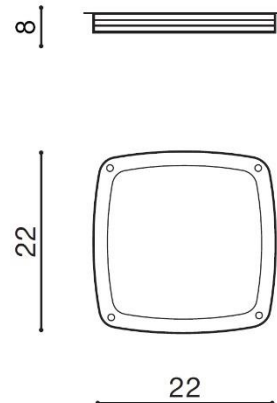

TORINO HOLDING S.A.
Strzeszyńska 33, 60-479 Poznań,
biuro@lampy.it www.azzardolighting.com

FANO SQUARE

RODZAJ / TYPE : ŚCIENNA / WALL

ŹRÓDŁO ŚWIATŁA / SOURCE : LED 9W

	Dark Grey	AZ2186	MAX-1316S	5901238421863
--	-----------	--------	-----------	---------------

PARAMETRY ŹRÓDŁA ŚWIATŁA / LIGHTING PARAMETERS:

BUDOWA / CONSTRUCTION :	ILOŚĆ / QUANTITY	MATERIAŁ / MATERIAL	KOLOR / COLOR
• konstrukcja / type	1	plastik / aluminium / plastic / aluminum	ciemny szary / dark grey
WYMIARY / DIMENSION (cm) :	WYSOKOŚĆ / HEIGHT	ŚREDNICA / SZEROKOŚĆ DIAMETER / WIDTH	DŁUGOŚĆ / LENGTH
• lampa / lamp	8	22	22
WYPOSAŻENIE / EQUIPMENT :	RODZAJ / TYPE	DŁUGOŚĆ / LENGTH	KOLOR / COLOR
• instrukcja montażu / instruction	w zestawie / included	-	-
• zestaw montażowy / mounting kit	w zestawie / included	-	-
OPAKOWANIE / PACKAGE (cm) :	KARTON 1 / BOX 1	KARTON 2 / BOX 2	KARTON 3 / BOX 3
• wysokość / height	23	-	-
• szerokość / width	23	-	-
• głębokość / depth	8,5	-	-
• waga brutto (kg) / gross weight	1,1	-	-
• waga netto (kg) / net weight	1	-	-