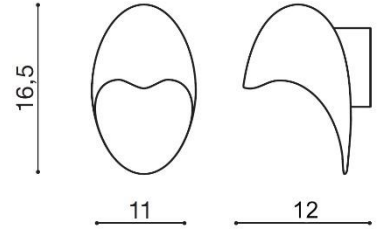

MATERA WALL

RODZAJ / TYPE : ZEWNĘTRZNA / OUTDOOR

ŹRÓDŁO ŚWIATŁA / SOURCE : 1x GU10 Max.35W

	Dark Grey	AZ2184	MAX-1381	5901238421849
--	-----------	--------	----------	---------------

PARAMETRY ŹRÓDŁA ŚWIATŁA / LIGHTING PARAMETERS:

BUDOWA / CONSTRUCTION :	ILOŚĆ / QUANTITY	MATERIAŁ / MATERIAL	KOLOR / COLOR
<ul style="list-style-type: none"> konstrukcja / type 	1	aluminium / aluminum	-

WYMIARY / DIMENSION (cm) :	WYSOKOŚĆ / HEIGHT	ŚREDNICA / SZEROKOŚĆ / DIAMETER / WIDTH	DŁUGOŚĆ / LENGTH
<ul style="list-style-type: none"> lampa / lamp 	16,5	11	12

OPAKOWANIE / PACKAGE (cm) :	KARTON 1 / BOX 1	KARTON 2 / BOX 2	KARTON 3 / BOX 3
<ul style="list-style-type: none"> wysokość / height 	17	-	-
<ul style="list-style-type: none"> szerokość / width 	12	-	-
<ul style="list-style-type: none"> głębokość / depth 	11	-	-
<ul style="list-style-type: none"> waga brutto (kg) / gross weight 	0,5	-	-
<ul style="list-style-type: none"> waga netto (kg) / net weight 	0,45	-	-