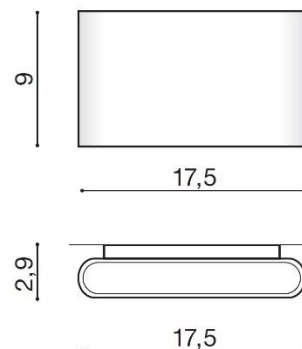

## CREMONA M

RODZAJ / TYPE : ŚCIENNA / WALL

ŹRÓDŁO ŚWIATŁA / SOURCE : LED 10W

	Dark Gray	AZ2182	MAX-1016M	5901238421825
	White	AZ2181	MAX-1016M	5901238421818

### PARAMETRY ŹRÓDŁA ŚWIATŁA / LIGHTING PARAMETERS:

BUDOWA / CONSTRUCTION :	ILOŚĆ / QUANTITY	MATERIAŁ / MATERIAL	KOLOR / COLOR
• konstrukcja / type	1	aluminium / aluminum	-
WYMIARY / DIMENSION (cm) :	WYSOKOŚĆ / HEIGHT	ŚREDNICA / SZEROKOŚĆ / DIAMETER / WIDTH	DŁUGOŚĆ / LENGTH
• lampa / lamp	9	17,5	2,9
WYPOSAŻENIE / EQUIPMENT :	RODZAJ / TYPE	DŁUGOŚĆ / LENGTH	KOLOR / COLOR
• instrukcja montażu / instruction	w zestawie / included	-	-
• zestaw montażowy / mounting kit	w zestawie / included	-	-
OPAKOWANIE / PACKAGE (cm) :	KARTON 1 / BOX 1	KARTON 2 / BOX 2	KARTON 3 / BOX 3
• wysokość / height	4	-	-
• szerokość / width	19	-	-
• głębokość / depth	9,5	-	-
• waga brutto (kg) / gross weight	0,6	-	-
• waga netto (kg) / net weight	0,55	-	-