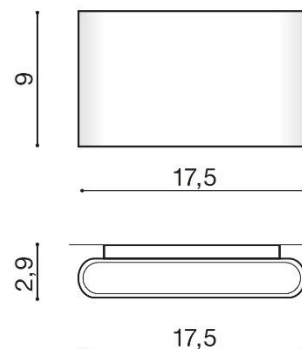

TORINO HOLDING S.A.
Strzeszyńska 33, 60-479 Poznań,
biuro@lampy.it www.azzardolighting.com

CREMONA M

RODZAJ / TYPE : ŚCIENNA / WALL

ŹRÓDŁO ŚWIATŁA / SOURCE : LED 10W

	Dark Gray	AZ2182	MAX-1016M	5901238421825
	White	AZ2181	MAX-1016M	5901238421818

PARAMETRY ŹRÓDŁA ŚWIATŁA / LIGHTING PARAMETERS:

BUDOWA / CONSTRUCTION :	ILOŚĆ / QUANTITY	MATERIAŁ / MATERIAL	KOLOR / COLOR
• konstrukcja / type	1	aluminium / aluminum	-
WYMIARY / DIMENSION (cm) :	WYSOKOŚĆ / HEIGHT	ŚREDNICA / SZEROKOŚĆ / DIAMETER / WIDTH	DŁUGOŚĆ / LENGTH
• lampa / lamp	9	17,5	2,9
WYPOSAŻENIE / EQUIPMENT :	RODZAJ / TYPE	DŁUGOŚĆ / LENGTH	KOLOR / COLOR
• instrukcja montażu / instruction	w zestawie / included	-	-
• zestaw montażowy / mounting kit	w zestawie / included	-	-
OPAKOWANIE / PACKAGE (cm) :	KARTON 1 / BOX 1	KARTON 2 / BOX 2	KARTON 3 / BOX 3
• wysokość / height	4	-	-
• szerokość / width	19	-	-
• głębokość / depth	9,5	-	-
• waga brutto (kg) / gross weight	0,6	-	-
• waga netto (kg) / net weight	0,55	-	-