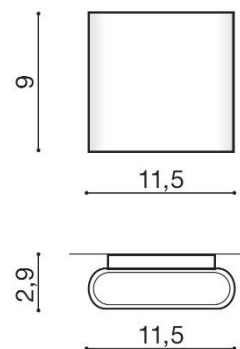

## CREMONA S

RODZAJ / TYPE : ŚCIENNA / WALL

ŹRÓDŁO ŚWIATŁA / SOURCE : LED 6W

	Dark Gray	AZ2180	MAX-1015S	5901238421801
	White	AZ2179	MAX-1015S	5901238421795

### PARAMETRY ŹRÓDŁA ŚWIATŁA / LIGHTING PARAMETERS:

BUDOWA / CONSTRUCTION :	ILOŚĆ / QUANTITY	MATERIAŁ / MATERIAL	KOLOR / COLOR
• konstrukcja / type	1	aluminium / aluminum	-

WYMIARY / DIMENSION (cm) :	WYSOKOŚĆ / HEIGHT	ŚREDNICA / SZEROKOŚĆ / DIAMETER / WIDTH	DŁUGOŚĆ / LENGTH
• lampa / lamp	9	11,5	2,9

WYPOSAŻENIE / EQUIPMENT :	RODZAJ / TYPE	DŁUGOŚĆ / LENGTH	KOLOR / COLOR
• instrukcja montażu / instruction	w zestawie / included		
• przewód uziemiający / earthing conductor	w zestawie / included		

OPAKOWANIE / PACKAGE (cm) :	KARTON 1 / BOX 1	KARTON 2 / BOX 2	KARTON 3 / BOX 3
• wysokość / height	4	-	-
• szerokość / width	9,5	-	-
• głębokość / depth	13	-	-
• waga brutto (kg) / gross weight	0,4	-	-
• waga netto (kg) / net weight	0,35	-	-