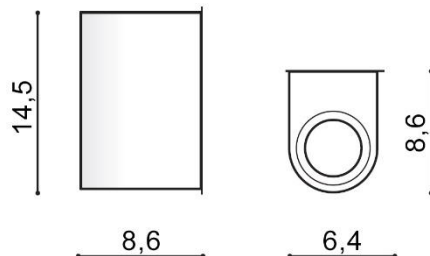

TORINO HOLDING S.A.
Strzeszyńska 33, 60-479 Poznań,
biuro@lampy.it www.azzardolighting.com

RIMINI 2

RODZAJ / TYPE : ŚCIENNA / WALL

ŹRÓDŁO ŚWIATŁA / SOURCE : 2x GU10 Max.35W

	Dark Grey	AZ2178	MAX-1172	5901238421788
	White	AZ2177	MAX-1172	5901238421771

PARAMETRY ŹRÓDŁA ŚWIATŁA / LIGHTING PARAMETERS:

BUDOWA / CONSTRUCTION :	ILOŚĆ / QUANTITY	MATERIAŁ / MATERIAL	KOLOR / COLOR
• konstrukcja / type	1	aluminium / aluminum	-

WYMIARY / DIMENSION (cm) :	WYSOKOŚĆ / HEIGHT	ŚREDNICA / SZEROKOŚĆ DIAMETER / WIDTH	DŁUGOŚĆ / LENGTH
• lampa / lamp	14,5	6,4	8,6

WYPOSAŻENIE / EQUIPMENT :	RODZAJ / TYPE	DŁUGOŚĆ / LENGTH	KOLOR / COLOR
• instrukcja montażu / instruction	w zestawie / included		
• zestaw montażowy / mounting kit	w zestawie / included		

OPAKOWANIE / PACKAGE (cm) :	KARTON 1 / BOX 1	KARTON 2 / BOX 2	KARTON 3 / BOX 3
• wysokość / height	16	-	-
• szerokość / width	10,5	-	-
• głębokość / depth	8	-	-
• waga brutto (kg) / gross weight	0,6	-	-
• waga netto (kg) / net weight	0,5	-	-