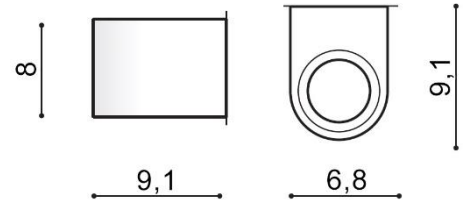

RIMINI 1

RODZAJ / TYPE : ŚCIENNA / WALL

ŹRÓDŁO ŚWIATŁA / SOURCE : 1x GU10 Max. 35W

	Dark Grey	AZ2176	MAX-1171	5901238421764
	White	AZ2175	MAX-1171	5901238421757

PARAMETRY ŹRÓDŁA ŚWIATŁA / LIGHTING PARAMETERS:

BUDOWA / CONSTRUCTION :	ILOŚĆ / QUANTITY	MATERIAŁ / MATERIAL	KOLOR / COLOR
• konstrukcja / type	1	aluminium / aluminum	-

WYMIARY / DIMENSION (cm) :	WYSOKOŚĆ / HEIGHT	ŚREDNICA / SZEROKOŚĆ DIAMETER / WIDTH	DŁUGOŚĆ / LENGTH
• lampa / lamp	8	6,8	9,1

WYPOSAŻENIE / EQUIPMENT :	RODZAJ / TYPE	DŁUGOŚĆ / LENGTH	KOLOR / COLOR
• instrukcja montażu / instruction	w zestawie / included	-	-
• zestaw montażowy / mounting kit	w zestawie / included	-	-

OPAKOWANIE / PACKAGE (cm) :	KARTON 1 / BOX 1	KARTON 2 / BOX 2	KARTON 3 / BOX 3
• wysokość / height	9	-	-
• szerokość / width	10,5	-	-
• głębokość / depth	8	-	-
• waga brutto (kg) / gross weight	0,35	-	-
• waga netto (kg) / net weight	0,3	-	-