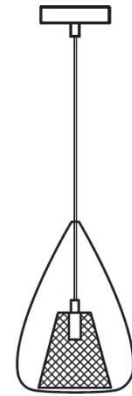

GORDON 1

RODZAJ / TYPE : WISZĄCA / PENDANT

ŹRÓDŁO ŚWIATŁA / SOURCE : 1 x G9 Max. 33W

AZ2166 MD16002005-1A 5901238421665

120

Ø 16,5

PARAMETRY ŹRÓDŁA ŚWIATŁA / LIGHTING PARAMETERS:

BUDOWA / CONSTRUCTION :	ILOŚĆ / QUANTITY	MATERIAŁ / MATERIAL	KOLOR / COLOR
• konstrukcja / type	1	metal, szkło / metal, glass	chrom / przezroczysty / czarny chrome / clear / black
• klosz / shade	1	metal, szkło / metal, glass	przezroczysty / czarny / clear / black
• podsufitka / ceiling base	1	metal / metal	chrom / chrome

WYMIARY / DIMENSION (cm) :	WYSOKOŚĆ / HEIGHT	ŚREDNICA / SZEROKOŚĆ DIAMETER / WIDTH	DŁUGOŚĆ / LENGTH
• lampa / lamp	120	16,5	-
• klosz / shade	25	16,5	-
• podsufitka / ceiling base	2,5	10	-
• regulacja wysokości / height adjustment	tak / yes	-	-

WYPOSAŻENIE / EQUIPMENT :	RODZAJ / TYPE	DŁUGOŚĆ / LENGTH	KOLOR / COLOR
• instrukcja montażu / installation manual	w zestawie / included	-	-
• zestaw montażowy / mounting kit	w zestawie / included	-	-

OPAKOWANIE / PACKAGE (cm) :	KARTON / BOX 1	KARTON / BOX 2	KARTON / BOX 3
• wysokość / height	27	-	-
• szerokość / width	40	-	-
• głębokość / depth	25	-	-
• waga brutto (kg) / gross weight	1,1	-	-
• waga netto (kg) / net weight	1	-	-