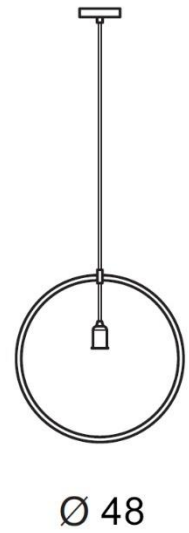

TORINO HOLDING S.A.
Strzeszyńska 33, 60-479 Poznań,
biuro@lampy.it www.azzardolighting.com

KRUG COPPER

RODZAJ / TYPE : WISZĄCA / PENDANT

ŹRÓDŁO ŚWIATŁA / SOURCE : 1 x E27 Max.40W

Copper	AZ2113	DEL-2522-1	5901238421139
--------	--------	------------	---------------

120

Ø 48

PARAMETRY ŹRÓDŁA ŚWIATŁA / LIGHTING PARAMETERS:

BUDOWA / CONSTRUCTION :	ILOŚĆ / QUANTITY	MATERIAŁ / MATERIAL	KOLOR / COLOR
• konstrukcja / type	1	metal / metal	miedziany / copper
• podsufitka / ceiling base	1	metal / metal	miedziany / copper

WYMIARY / DIMENSION (cm) :	WYSOKOŚĆ / HEIGHT	ŚREDNICA / SZEROKOŚĆ DIAMETER / WIDTH	DŁUGOŚĆ / LENGTH
• lampa / lamp	120	48	12
• podsufitka / ceiling base	2,5	12	-
• regulacja wysokości / height adjustment	tak / yes	-	-