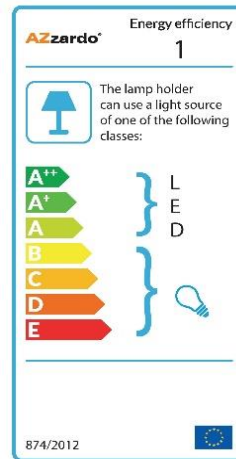

120

Ø 48

PARAMETRY ŹRÓDŁA ŚWIATŁA / LIGHTING PARAMETERS:

BUDOWA / CONSTRUCTION :	ILOŚĆ / QUANTITY	MATERIAŁ / MATERIAL	KOLOR / COLOR
• konstrukcja / type	1	metal / metal	miedziany / copper
• podsufitka / ceiling base	1	metal / metal	miedziany / copper

WYMIARY / DIMENSION (cm) :	WYSOKOŚĆ / HEIGHT	ŚREDNICA / SZEROKOŚĆ DIAMETER / WIDTH	DŁUGOŚĆ / LENGTH
• lampa / lamp	120	48	12
• podsufitka / ceiling base	2,5	12	-
• regulacja wysokości / height adjustment	tak / yes	-	-