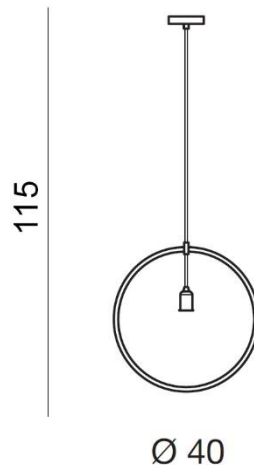

TORINO HOLDING S.A.
Strzeszyńska 33, 60-479 Poznań,
biuro@lampy.it www.azzardolighting.com

KRUG CHROME

RODZAJ / TYPE : WISZĄCA / PENDANT

ŹRÓDŁO ŚWIATŁA / SOURCE : 1 x E27 Max.40W

Chrome	AZ2112	DEL-2522-1	5901238421122
--------	--------	------------	---------------

PARAMETRY ŹRÓDŁA ŚWIATŁA / LIGHTING PARAMETERS:

BUDOWA / CONSTRUCTION :	ILOŚĆ / QUANTITY	MATERIAŁ / MATERIAL	KOLOR / COLOR
• konstrukcja / type	1	metal / metal	chrom / chrome
• podsufitka / ceiling base	1	metal / metal	chrom / chrome

WYMIARY / DIMENSION (cm) :	WYSOKOŚĆ / HEIGHT	ŚREDNICA / SZEROKOŚĆ DIAMETER / WIDTH	DŁUGOŚĆ / LENGTH
• lampa / lamp	115	40	12
• podsufitka / ceiling base	2,5	12	-
• regulacja wysokości / height adjustment	tak / yes	-	-

WYPOSAŻENIE / EQUIPMENT :	RODZAJ / TYPE	DŁUGOŚĆ / LENGTH	KOLOR / COLOR
• instrukcja montażu / instruction	w zestawie / included	-	-
• zestaw montażowy / mounting kit	w zestawie / included	-	-

OPAKOWANIE / PACKAGE (cm) :	KARTON / BOX 1	KARTON / BOX 2	KARTON / BOX 3
• wysokość / height	6	-	-
• szerokość / width	42	-	-
• głębokość / depth	42	-	-
• waga brutto (kg) / gross weight	1	-	-
• waga netto (kg) / net weight	0,9	-	-