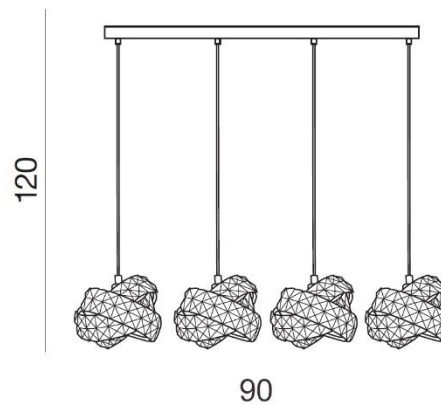

Azzardo®

TORINO HOLDING S.A.
Strzeszyńska 33, 60-479 Poznań,
biuro@lampy.it www.azzardolighting.com

BARI 4

RODZAJ / TYPE : WISZĄCA / PENDANT

ŹRÓDŁO ŚWIATŁA / SOURCE : 4 x G9 Max.40W

AZ2105	DEL-8348-4P	5901238421054
--------	-------------	---------------

PARAMETRY ŹRÓDŁA ŚWIATŁA / LIGHTING PARAMETERS:

BUDOWA / CONSTRUCTION :	ILOŚĆ / QUANTITY	MATERIAŁ / MATERIAL	KOLOR / COLOR
• konstrukcja / type	1	metal, kryształ / metal, crystal	chrom / kryształ / chrome / crystal
• klosz / shade	4	metal, kryształ / metal, crystal	chrom / kryształ / chrome / crystal
• podsufitka / ceiling base	1	metal / metal	chrom / chrome

WYMIARY / DIMENSION (cm) :	WYSOKOŚĆ / HEIGHT	ŚREDNICA / SZEROKOŚĆ DIAMETER / WIDTH	DŁUGOŚĆ / LENGTH
• lampa / lamp	120	90	18
• klosz / shade	12	18	-
• podsufitka / ceiling base	2,5	76	6
• regulacja wysokości / height adjustment	tak / yes	-	-

WYPOSAŻENIE / EQUIPMENT :	RODZAJ / TYPE	DŁUGOŚĆ / LENGTH	KOLOR / COLOR
• instrukcja montażu / installation instructions	w zestawie / included	-	-
• zestaw montażowy / mounting kit	w zestawie / included	-	-
OPAKOWANIE / PACKAGE (cm) :	KARTON 1 / BOX 1	KARTON 2 / BOX 2	KARTON 3 / BOX 3
• wysokość / height	24	-	-
• szerokość / width	84	-	-
• głębokość / depth	23	-	-
• waga brutto (kg) / gross weight	5,3	-	-
• waga netto (kg) / net weight	4,8	-	-