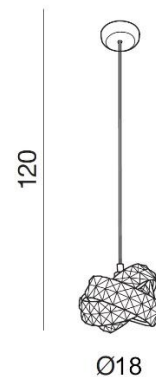

## BARI 1

RODZAJ / TYPE : WISZĄCA / PENDANT

ŹRÓDŁO ŚWIATŁA / SOURCE : G9 1xMax. 40W

AZ2104	DEL-8348-1P	5901238421047
--------	-------------	---------------

### PARAMETRY ŹRÓDŁA ŚWIATŁA / LIGHTING PARAMETERS:

BUDOWA / CONSTRUCTION :	ILOŚĆ / QUANTITY	MATERIAŁ / MATERIAL	KOLOR / COLOR
• konstrukcja / type	1	metal, kryształ / metal, crystal	-
• klosz / shade	1	metal, kryształ / metal, crystal	-
• podsufitka / ceiling base	1	metal / metal	-

WYMIARY / DIMENSION (cm) :	WYSOKOŚĆ / HEIGHT	ŚREDNICA / SZEROKOŚĆ DIAMETER / WIDTH	DŁUGOŚĆ / LENGTH
• lampa / lamp	120	18	-
• klosz / shade	12	18	-
• podsufitka / ceiling base	2,5	10	-
• regulacja wysokości / height adjustment	tak / yes	-	-