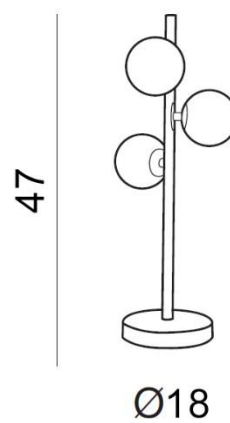

## SYBILLA 3 TABLE

RODZAJ / TYPE : STOŁOWA / TABLE

ŹRÓDŁO ŚWIATŁA / SOURCE : 3 x G9 Max. 25W

AZ2103 DEL-8389-3T 5901238421030

### PARAMETRY ŹRÓDŁA ŚWIATŁA / LIGHTING PARAMETERS:

BUDOWA / CONSTRUCTION :	ILOŚĆ / QUANTITY	MATERIAŁ / MATERIAL	KOLOR / COLOR
• konstrukcja / type	1	metal / szkło / metal / glass	chrome / chrom
• shade / klosz	3	szkło / glass	mleczne szkło / milk glass
• podstawa / base	1	metal / metal	chrome / chrom

WYMIARY / DIMENSION (cm) :	WYSOKOŚĆ / HEIGHT	ŚREDNICA / SZEROKOŚĆ DIAMETER / WIDTH	DŁUGOŚĆ / LENGTH
• lampa / lamp	47	18	-
• klosz / shade	8	8	-
• podstawa / base	2,5	13	-

WYPOSAŻENIE / EQUIPMENT :	RODZAJ / TYPE	DŁUGOŚĆ / LENGTH	KOLOR / COLOR
• przewód zasilający / power cord	w zestawie / included	145 cm	przezroczysty / transparent
• wyłącznik na przewodzie / switch on the wire	w zestawie / included	-	-
• instrukcja montażu / installation instruction	w zestawie / included	-	-
• zestaw montażowy / mounting kit	w zestawie / included	-	-

OPAKOWANIE / PACKAGE (cm) :	KARTON 1 / BOX 1	KARTON 2 / BOX 2	KARTON 3 / BOX 3
• wysokość / height	49	-	-
• szerokość / width	21	-	-
• głębokość / depth	14	-	-
• waga brutto (kg) / gross weight	1,6	-	-
• waga netto (kg) / net weight	1,4	-	-