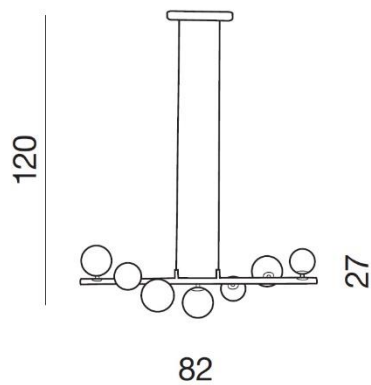

TORINO HOLDING S.A.
Strzeszyńska 33, 60-479 Poznań,
biuro@lampy.it www.azzardolighting.com

SYBILLA 7 PENDANT

RODZAJ / TYPE : WISZĄCA / PENDANT

ŹRÓDŁO ŚWIATŁA / SOURCE : 7 x G9 Max. 25W

AZ2102 DEL-8389-7P 5901238421023

PARAMETRY ŹRÓDŁA ŚWIATŁA / LIGHTING PARAMETERS:

BUDOWA / CONSTRUCTION :	ILOŚĆ / QUANTITY	MATERIAŁ / MATERIAL	KOLOR / COLOR
• konstrukcja / type	1	metal,szko / metal,glass	chrome / chrom
• shade / klosz	7	szko / glass	mleczne szkło / milk glass
• podsufitka / ceiling base	1	metal / metal	chrome / chrom

WYMIARY / DIMENSION (cm) :	WYSOKOŚĆ / HEIGHT	ŚREDNICA / SZEROKOŚĆ DIAMETER / WIDTH	DŁUGOŚĆ / LENGTH
• lampa / lamp	120	82	27
• klosz / shade	3 x 12 / 4 x 10	3 x 12 / 4 x 10	-
• podsufitka / ceiling base	2	26	4
• regulacja wysokości / height adjustment	tak / yes	-	-

WYPOSAŻENIE / EQUIPMENT :	RODZAJ / TYPE	DŁUGOŚĆ / LENGTH	KOLOR / COLOR
• instrukcja montażu / instruction	w zestawie / included	-	-
• zestaw montażowy / mounting kit	w zestawie / included	-	-

OPAKOWANIE / PACKAGE (cm) :	KARTON 1 / BOX 1	KARTON 2 / BOX 2	KARTON 3 / BOX 3
• wysokość / height	32	-	-
• szerokość / width	18	-	-
• głębokość / depth	83	-	-
• waga brutto (kg) / gross weight	3,1	-	-
• waga netto (kg) / net weight	2,8	-	-