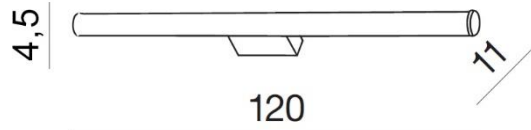

PARAMETRY ŹRÓDŁA ŚWIATŁA / LIGHTING PARAMETERS:

BUDOWA / CONSTRUCTION :	ILOŚĆ / QUANTITY	MATERIAŁ / MATERIAL	KOLOR / COLOR
<ul style="list-style-type: none"> konstrukcja / type 	1	aluminium / akryl / aluminum / acryl	-
WYMIARY / DIMENSION (cm) :	WYSOKOŚĆ / HEIGHT	ŚREDNICA / SZEROKOŚĆ / DIAMETER / WIDTH	DŁUGOŚĆ / LENGTH
<ul style="list-style-type: none"> lampa / lamp 	4,5	120	11
WYPOSAŻENIE / EQUIPMENT :	RODZAJ / TYPE	DŁUGOŚĆ / LENGTH	KOLOR / COLOR
<ul style="list-style-type: none"> instrukcja montażu / installation instruction 	w zestawie / included	-	-
<ul style="list-style-type: none"> zestaw montażowy / mounting kit 	w zestawie / included	-	-
OPAKOWANIE / PACKAGE (cm) :	KARTON 1 / BOX 1	KARTON 2 / BOX 2	KARTON 3 / BOX 3
<ul style="list-style-type: none"> wysokość / height 	10	-	-
<ul style="list-style-type: none"> szerokość / width 	127	-	-
<ul style="list-style-type: none"> głębokość / depth 	16	-	-
<ul style="list-style-type: none"> waga brutto (kg) / gross weight 	1,7	-	-
<ul style="list-style-type: none"> waga netto (kg) / net weight 	1,5	-	-