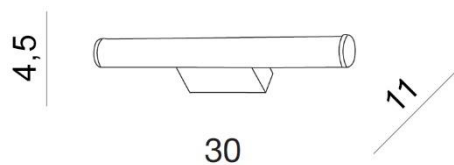

PARAMETRY ŹRÓDŁA ŚWIATŁA / LIGHTING PARAMETERS:		618 lumens	3000K	IP 44	RA ≥80	LED int
BUDOWA / CONSTRUCTION :	ILOŚĆ / QUANTITY	MATERIAŁ / MATERIAL		KOLOR / COLOR		
• konstrukcja / type	1	aluminium / akryl / aluminum / acryl		-		
WYMIARY / DIMENSION (cm) :	WYSOKOŚĆ / HEIGHT	ŚREDNICA / SZEROKOŚĆ DIAMETER / WIDTH		DŁUGOŚĆ / LENGTH		
• lampa / lamp	4,5	30		11		
WYPOSAŻENIE / EQUIPMENT :	RODZAJ / TYPE	DŁUGOŚĆ / LENGHT		KOLOR / COLOR		
• instrukcja montażu / instruction	w zestawie / included	-		-		
• zestaw montażowy / mounting kit	w zestawie / included	-		-		
OPAKOWANIE / PACKAGE (cm) :	KARTON / BOX 1	KARTON / BOX 2		KARTON / BOX 3		
• wysokość / height	16	-		-		
• szerokość / width	36	-		-		
• głębokość / depth	10	-		-		
• waga brutto (kg) / gross weight	0,8	-		-		
• waga netto (kg) / net weight	0,7	-		-		