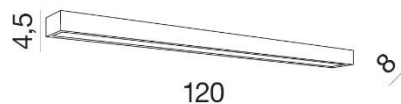

PARAMETRY ŹRÓDŁA ŚWIATŁA / LIGHTING PARAMETERS:		1287 lumens	4000K	230V	IP 44	RA ≥80	LED int
BUDOWA / CONSTRUCTION :	ILOŚĆ / QUANTITY	MATERIAŁ / MATERIAL		KOLOR / COLOR			
• konstrukcja / type	1	szkło / aluminium / glass / aluminium		-			
WYMIARY / DIMENSION (cm) :	WYSOKOŚĆ / HEIGHT	ŚREDNICA / SZEROKOŚĆ / DIAMETER / WIDTH		DŁUGOŚĆ / LENGTH			
• lampa / lamp	4,5	120		8			
WYPOSAŻENIE / EQUIPMENT :	RODZAJ / TYPE	DŁUGOŚĆ / LENGTH		KOLOR / COLOR			
• instrukcja montażu / installation instruction	w zestawie / included	-		-			
• zestaw montażowy / mounting kit	w zestawie / included	-		-			
OPAKOWANIE / PACKAGE (cm) :	KARTON 1 / BOX 1	KARTON 2 / BOX 2		KARTON 3 / BOX 3			
• wysokość / height	10	-		-			
• szerokość / width	13	-		-			
• głębokość / depth	125	-		-			
• waga brutto (kg) / gross weight	2,6	-		-			
• waga netto (kg) / net weight	2,4	-		-			